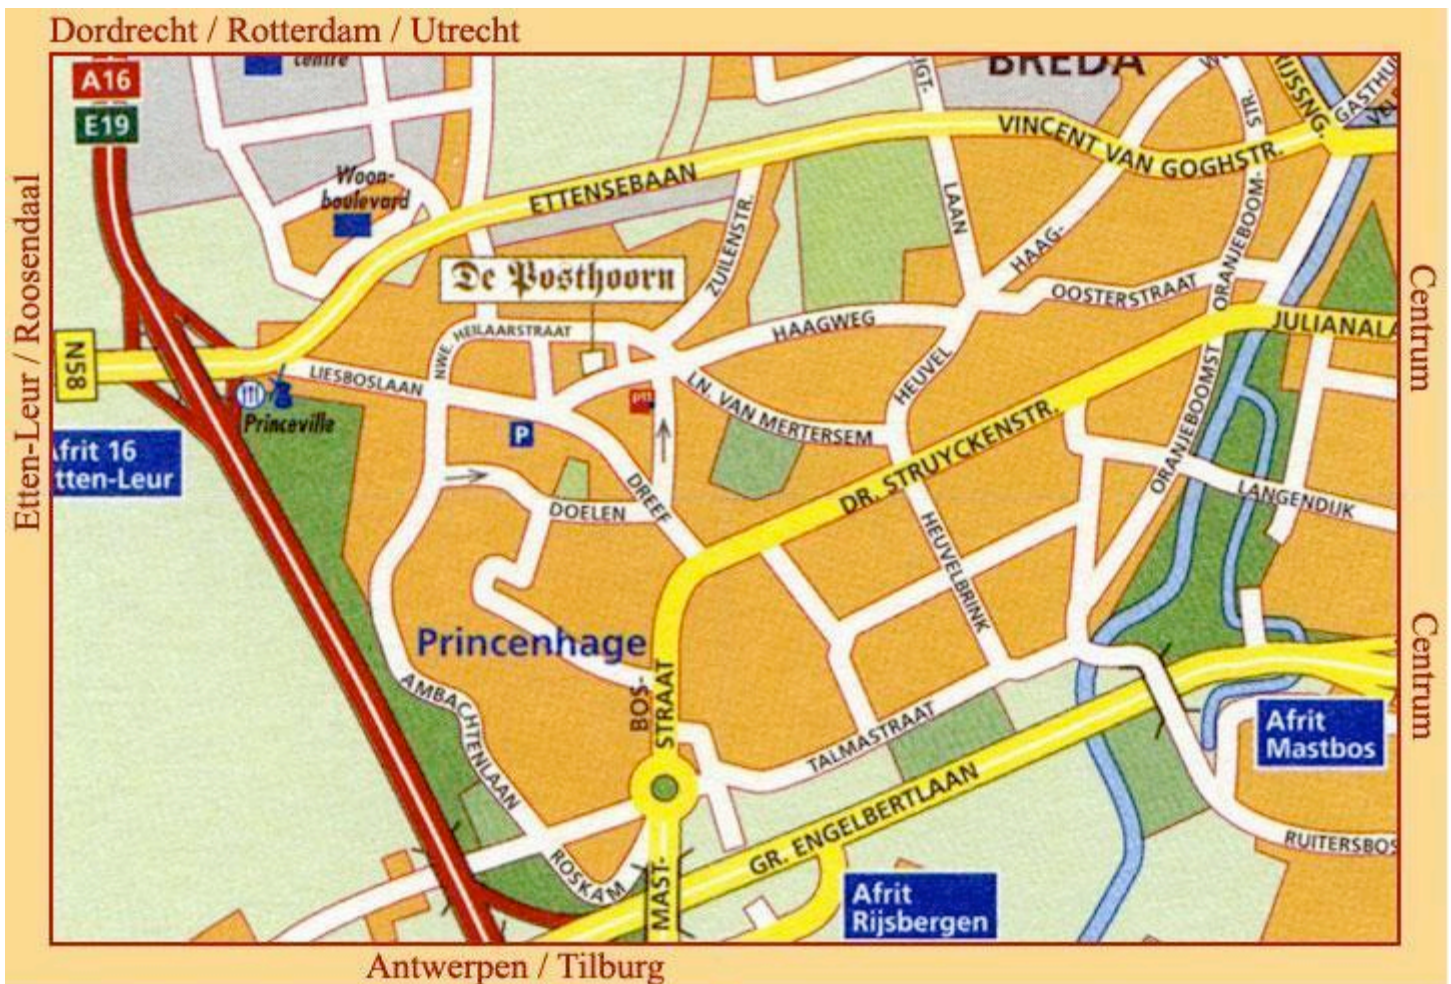

Vanuit Tilburg:

Op de A16 de afrit A58 Breda-West/Roosendaal etc. volgen (is bij knooppunt Galder)

Afrit 15/16 richting Breda nemen, borden volgen richting Woonboulevard.

U ziet Ikea/Woonboulevard aan de linkerkant. Bij het tweede verkeerslicht rechtsaf richting Princenhage.

Bij de bocht linksaf de 30km zone in gaan. (Nieuwe Heilaarstraat)

Na 200 meter ziet u rechts de ingang naar onze parkeerplaats ter hoogte van nr. 17bis

Vanuit Rotterdam:

Op de A16 afrit Breda-West (N58) nemen, daarna nogmaals Breda-West aanhouden.

Onderaan de afrit bij het verkeerslicht linksaf.

Steeds rechtdoor en voorbij Ikea/Woonboulevard bij eerstvolgende verkeerslicht rechtsaf richting Princenhage.

Bij de bocht linksaf de 30km zone ingaan. (Nieuwe Heilaarstraat)

Na 200 meter ziet u rechts de ingang naar onze parkeerplaats ter hoogte van nr. 17bis

Vanaf de parkeerplaats van Zuylen:

3x rechtsaf en 1x (naar de overkant van de straat) links afslaan.

*Adresgegevens:*